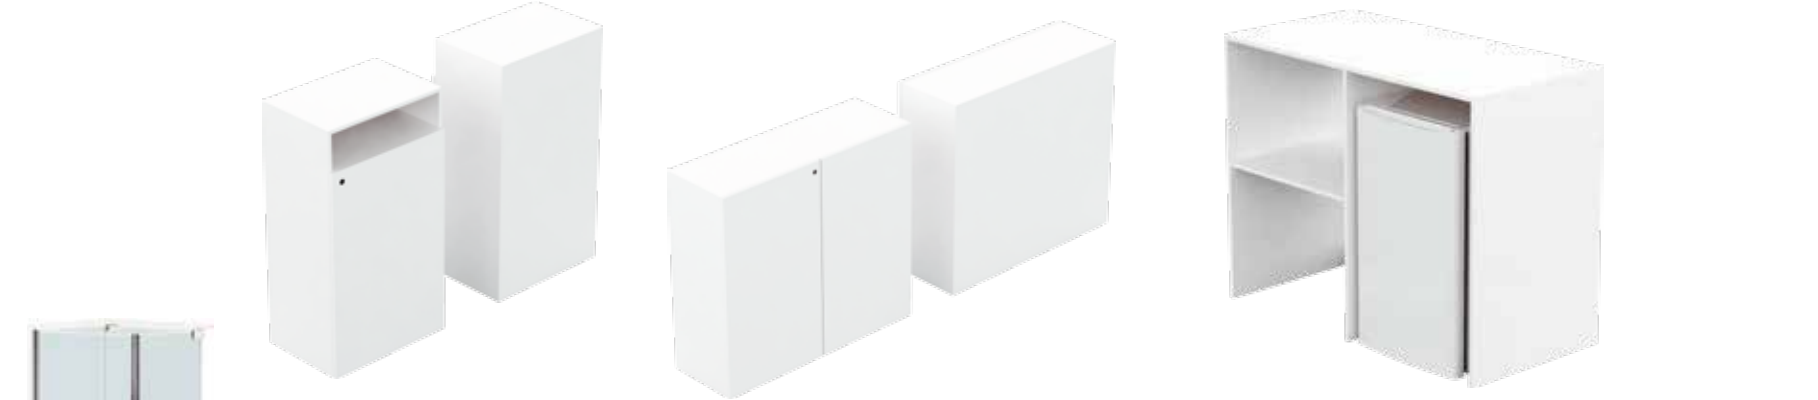

COMPTOIRS POUR RÉSERVE
Grandeurs et couleurs variées