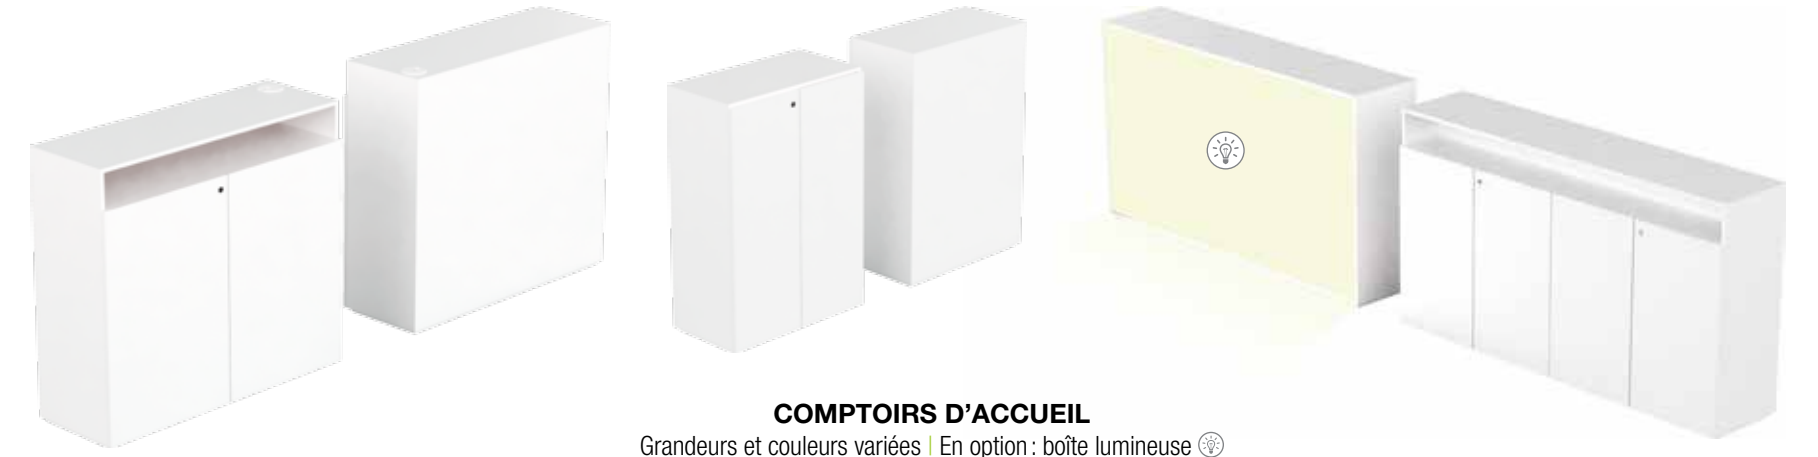

TABLE PIVOT
Hauteur 30" | Diamètre 32"

TABLE STANDARD
Hauteur 30" | Diamètre 32"

TABLES EN U
Grandeurs et couleurs variées

LACK
Table à café

VITTSJÖ
Table à café | ○ blanc ● noir

MELLTORP
Réunion | Grandeurs et couleurs variées

COMPTOIRS D'ACCUEIL
 Grandeurs et couleurs variées | En option : boîte lumineuse ☹️

COMPTOIRS POUR RÉSERVE
 Grandeurs et couleurs variées

VITRINE
 Grandeurs et couleurs variées

PODIUMS
 Grandeurs et couleurs variées | En option : contour lumineux ☹️